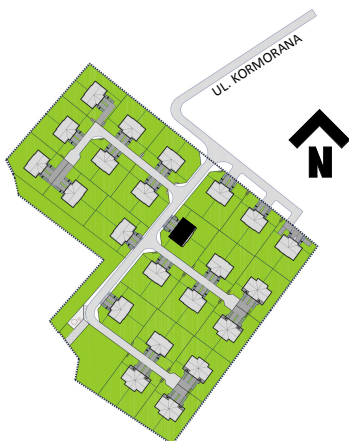

GDYNIA WICZLINO II

Gdynia, ul. Kormorana

Grand House Comfort

Budynek:	GHC-13
Mieszkanie:	13.1
Kondygnacja:	parter
Powierzchnia wewn.:	125,93 m²
Powierzchnia użytk.:	120,1 m²
Pow. sprzedaż.:	135,1 m²
Pow. działki:	ok. 433 m²

Biuro sprzedaży:
Gdynia, ul. Śląska 35/37

Dane kontaktowe:
tel. +48 572 36 12 13
sprzedaz@willbud.pl
www.willbud.pl

LOKALIZACJA

GDYNIA WICZLINO II

Gdynia, ul. Kormorana

Grand House Comfort

Budynek:	GHC-13
Mieszkanie:	13.1
Kondygnacja:	I piętro
Powierzchnia wewn.:	125,93 m²
Powierzchnia użytk.:	120,1 m²
Pow. sprzedaż.:	135,1 m²
Pow. działki:	ok. 433 m²

ID: GWII-GHC-13.1

Powierzchnia lokali to pow. użytkowa zgodnie z PN-ISO 9836:1997 określona w rozporządzeniu Ministra Transportu, Budownictwa i Gospodarki Morskiej z dn. 25.04.2012r. w sprawie szczegółowego zakresu i formy projektu budowlanego (Dz. U. z 2012r. poz 462).

Biuro sprzedaży:
Gdynia, ul. Śląska 35/37

Dane kontaktowe:
tel. +48 572 36 12 13
sprzedaz@willbud.pl
www.willbud.pl

LOKALIZACJA

GDYNIA WICZLINO II

Gdynia, ul. Kormorana

Grand House Comfort

Budynek:	GHC-13
Mieszkanie:	13.1
Kondygnacja:	strych
Powierzchnia wewn.:	125,93 m²
Powierzchnia użytk.:	120,1 m²
Pow. sprzedaż.:	135,1 m²
Pow. działki:	ok. 433 m²