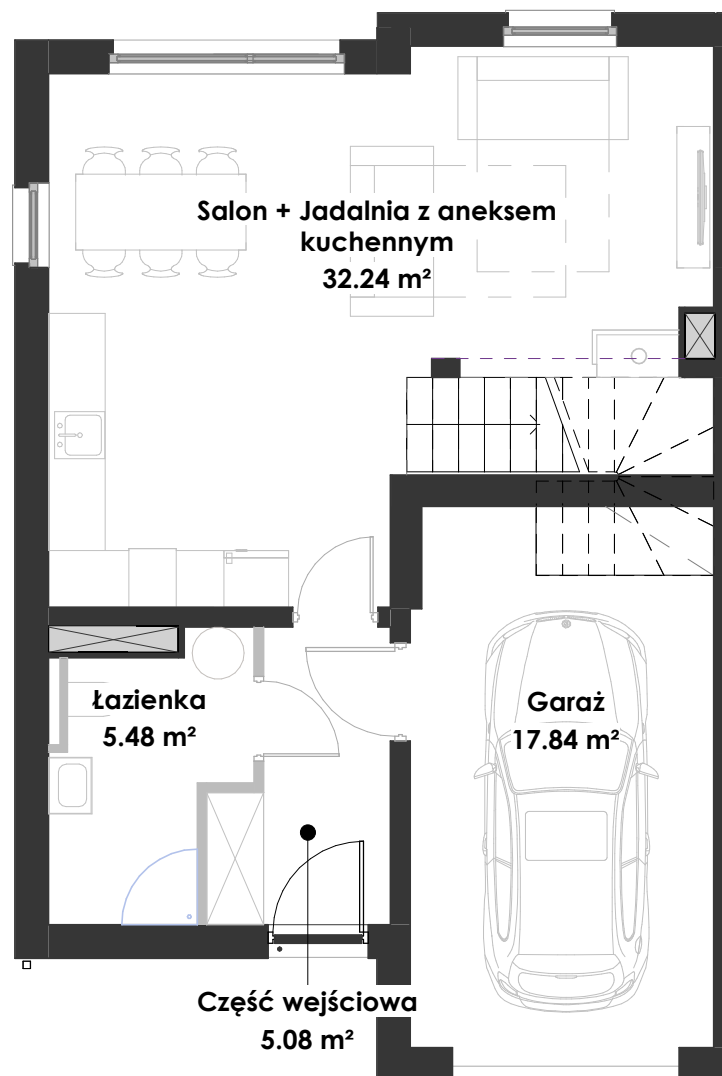

GDYNIA WICZLINO II

Gdynia, ul. Kormorana

Grand House Comfort

Budynek:	GHC-13
Mieszkanie:	13.1
Kondygnacja:	parter
Powierzchnia wewn.:	125,93 m²
Powierzchnia użytk.:	120,1 m²
Pow. sprzedaż.:	135,1 m²
Pow. działki:	ok. 433 m²

LOKALIZACJA

ID: GWII-GHC-13.1

Powierzchnia lokali to pow. użytkowa zgodnie z PN-ISO 9836:1997 określona w rozporządzeniu Ministra Transportu, Budownictwa i Gospodarki Morskiej z dn. 25.04.2012r. w sprawie szczegółowego zakresu i formy projektu budowlanego (Dz. U. z 2012r. poz 462).