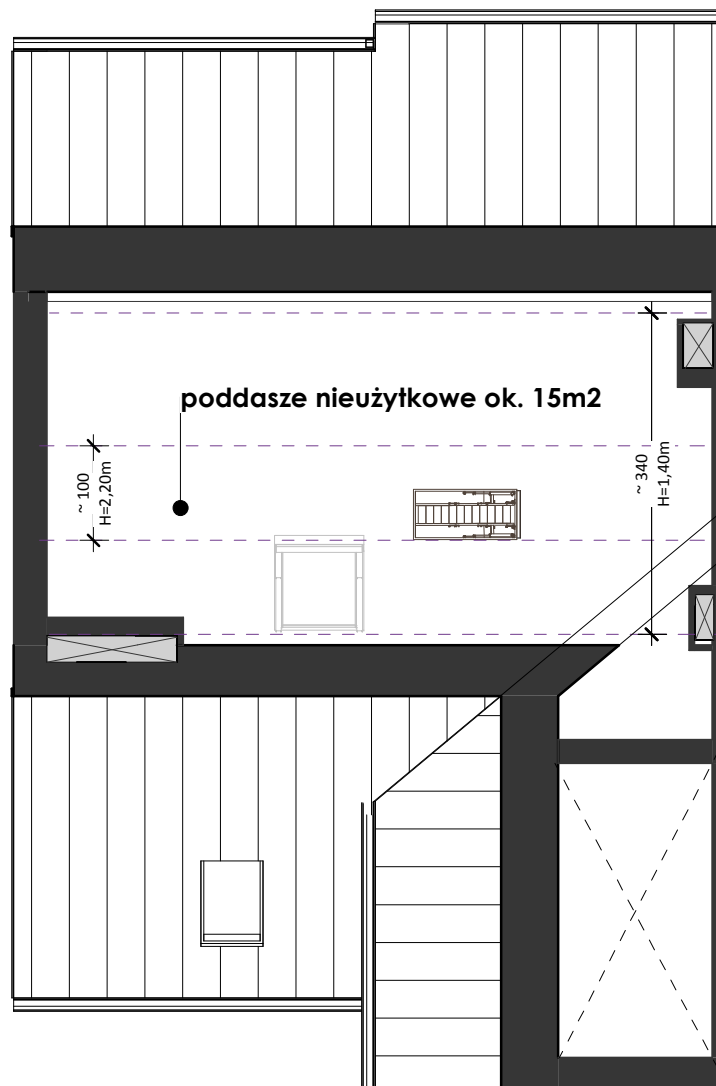

LOKALIZACJA

GDYNIA WICZLINO II

Gdynia, ul. Kormorana

Grand House Comfort

Budynek:	GHC-13
Mieszkanie:	13.1
Kondygnacja:	strych
Powierzchnia wewn.:	125,93 m²
Powierzchnia użytk.:	120,1 m²
Pow. sprzedaż.:	135,1 m²
Pow. działki:	ok. 433 m²

ID: GWII-GHC-13.1

Powierzchnia lokali to pow. użytkowa zgodnie z PN-ISO 9836:1997 określona w rozporządzeniu Ministra Transportu, Budownictwa i Gospodarki Morskiej z dn. 25.04.2012r. w sprawie szczegółowego zakresu i formy projektu budowlanego (Dz. U. z 2012r. poz 462).

Biuro sprzedaży:
Gdynia, ul. Śląska 35/37

Dane kontaktowe:
tel. +48 572 36 12 13
sprzedaz@willbud.pl
www.willbud.pl