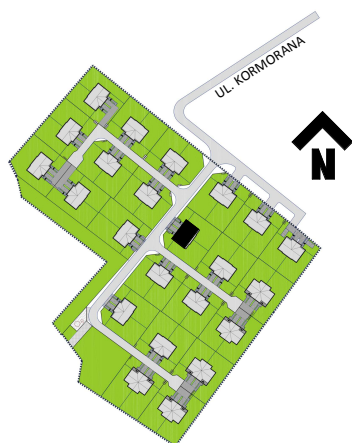

GDYNIA WICZLINO II

Gdynia, ul. Kormorana

Grand House Comfort

Budynek:	GHC-13
Mieszkanie:	13.1
Kondygnacja:	parter
Powierzchnia wewn.:	125,93 m²
Powierzchnia użytk.:	120,1 m²
Pow. sprzedaż.:	135,1 m²
Pow. działki:	ok. 433 m²

LOKALIZACJA

ID: GWII-GHC-13.1

Powierzchnia lokali to pow. użytkowa zgodnie z PN-ISO 9836:1997 określona w rozporządzeniu Ministra Transportu, Budownictwa i Gospodarki Morskiej z dn. 25.04.2012r. w sprawie szczegółowego zakresu i formy projektu budowlanego (Dz. U. z 2012r. poz 462).

Biuro sprzedaży:
Gdynia, ul. Śląska 35/37

Dane kontaktowe:
tel. +48 572 36 12 13
sprzedaz@willbud.pl
www.willbud.pl

LOKALIZACJA

GDYNIA WICZLINO II

Gdynia, ul. Kormorana

Grand House Comfort

Budynek:	GHC-13
Mieszkanie:	13.1
Kondygnacja:	I piętro
Powierzchnia wewn.:	125,93 m²
Powierzchnia użytk.:	120,1 m²
Pow. sprzedaż.:	135,1 m²
Pow. działki:	ok. 433 m²