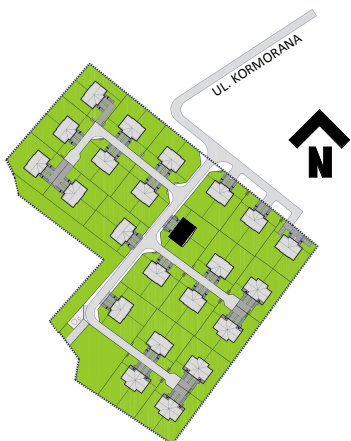

GDYNIA WICZLINO II

Gdynia, ul. Kormorana

Grand House Comfort

Budynek:	GHC-13
Mieszkanie:	13.1
Kondygnacja:	parter
Powierzchnia wewn.:	125,93 m²
Powierzchnia użytk.:	120,1 m²
Pow. sprzedaż.:	135,1 m²
Pow. działki:	ok. 433 m²

LOKALIZACJA

ID: GWII-GHC-13.1

Powierzchnia lokali to pow. użytkowa zgodnie z PN-ISO 9836:1997 określona w rozporządzeniu Ministra Transportu, Budownictwa i Gospodarki Morskiej z dn. 25.04.2012r. w sprawie szczegółowego zakresu i formy projektu budowlanego (Dz. U. z 2012r. poz 462).

Biuro sprzedaży:
Gdynia, ul. Śląska 35/37

Dane kontaktowe:
tel. +48 572 36 12 13
sprzedaz@willbud.pl
www.willbud.pl

LOKALIZACJA

GDYNIA WICZLINO II

Gdynia, ul. Kormorana

Grand House Comfort

Budynek:	GHC-13
Mieszkanie:	13.1
Kondygnacja:	I piętro
Powierzchnia wewn.:	125,93 m²
Powierzchnia użytk.:	120,1 m²
Pow. sprzedaż.:	135,1 m²
Pow. działki:	ok. 433 m²