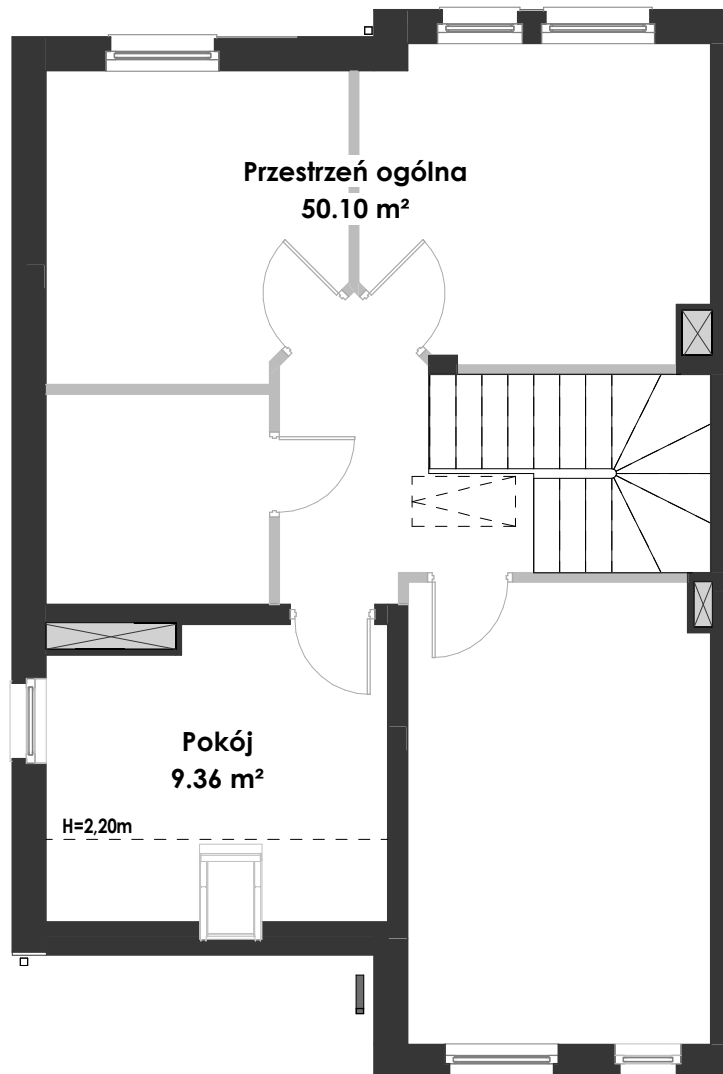

GDYNIA WICZLINO II

Gdynia, ul. Kormorana

Grand House Comfort

Budynek:	GHC-13
Mieszkanie:	13.1
Kondygnacja:	parter
Powierzchnia wewn.:	125,93 m²
Powierzchnia użytk.:	120,1 m²
Pow. sprzedaż.:	135,1 m²
Pow. działki:	ok. 433 m²

LOKALIZACJA

ID: GWII-GHC-13.1

Powierzchnia lokali to pow. użytkowa zgodnie z PN-ISO 9836:1997 określona w rozporządzeniu Ministra Transportu, Budownictwa i Gospodarki Morskiej z dn. 25.04.2012r. w sprawie szczegółowego zakresu i formy projektu budowlanego (Dz. U. z 2012r. poz 462).

Biuro sprzedaży:
Gdynia, ul. Śląska 35/37

Dane kontaktowe:
tel. +48 572 36 12 13
sprzedaz@willbud.pl
www.willbud.pl

LOKALIZACJA

GDYNIA WICZLINO II

Gdynia, ul. Kormorana

Grand House Comfort

Budynek:	GHC-13
Mieszkanie:	13.1
Kondygnacja:	I piętro
Powierzchnia wewn.:	125,93 m²
Powierzchnia użytk.:	120,1 m²
Pow. sprzedaż.:	135,1 m²
Pow. działki:	ok. 433 m²

ID: GWII-GHC-13.1

Powierzchnia lokali to pow. użytkowa zgodnie z PN-ISO 9836:1997 określona w rozporządzeniu Ministra Transportu, Budownictwa i Gospodarki Morskiej z dn. 25.04.2012r. w sprawie szczegółowego zakresu i formy projektu budowlanego (Dz. U. z 2012r. poz 462).